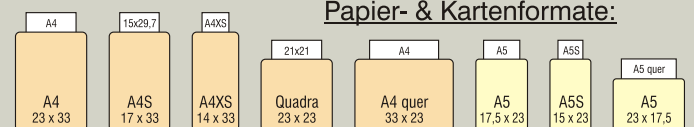

Einschubsysteme:

Farben:

Rückenbindung
mit Patentkordel

Tageskartenhalterung
zum Klappen (nur bei A4 Karten)
Aufpreis € 2,00.

Präge-Klischee
bis 50 x 100 mm € 130,00.

Prägung ab 25 Karten kostenlos.

Papier- & Kartenformate:

AMALFI mit Einschub für:	2 Sichtseiten	4 Sichtseiten	6 Sichtseiten	8 Sichtseiten	10 Sichtseiten	12 Sichtseiten	14 Sichtseiten
A4, A4S, A4XS, A4 Qaudra, A4 quer Preise pro Karte in Euro exkl. MwSt.:	24,70	28,70	32,70	36,70	40,70	44,70	48,70
AMALFI mit Einschub für:	2 Sichtseiten	4 Sichtseiten	6 Sichtseiten	8 Sichtseiten	10 Sichtseiten	12 Sichtseiten	14 Sichtseiten
A5, A5S, A5 quer Preise pro Karte in Euro exkl. MwSt.:	22,70	26,70	30,70	34,70	38,70	42,70	46,70