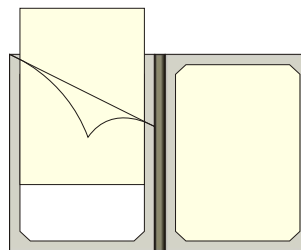

Einschubsysteme:

Farben:

Rückenbindung
mit Patentkordel

Tageskartenhalterung
zum Klappen (nur bei A4 Karten)
Aufpreis € 2,00.

Präge-Klischee
bis 50 x 100 mm € 130,00.

Prägung ab 25 Karten kostenlos.

Papier- & Kartenformate:

AMALFI mit Einschub für:	2 Sichtseiten	4 Sichtseiten	6 Sichtseiten	8 Sichtseiten	10 Sichtseiten	12 Sichtseiten	14 Sichtseiten
A4, A4S, A4XS, A4 Qaudra, A4 quer Preise pro Karte in Euro exkl. MwSt.:	24,70	28,70	32,70	36,70	40,70	44,70	48,70
AMALFI mit Einschub für:	2 Sichtseiten	4 Sichtseiten	6 Sichtseiten	8 Sichtseiten	10 Sichtseiten	12 Sichtseiten	14 Sichtseiten
A5, A5S, A5 quer Preise pro Karte in Euro exkl. MwSt.:	22,70	26,70	30,70	34,70	38,70	42,70	46,70