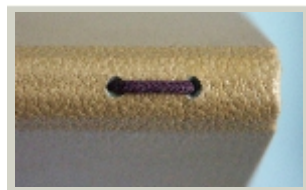

AMALFI HARDCOVER

- > feine Ledernarbung
- > samtig, weiche Oberfläche
- > angenehmer Griff
- > 7 Farben
- > Fett- und wasserabweisend
- > abwischbar
- > Umschlagkanten geschlossen
- > Metallecken
- > Patentkordelbindung
- > variable Seitenanzahl

Einschubsysteme:

Farben:

Rückenbindung
mit Patentkordel

Tageskartenhalterung
zum Klappen (nur bei A4 Karten)
Aufpreis € 2,00.

Präge-Klischee
bis 50 x 100 mm € 130,00.

Prägung ab 25 Karten kostenlos.

Papier- & Kartenformate: