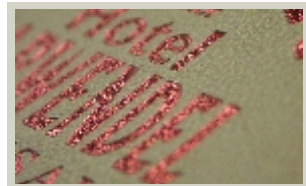

Einschubsysteme:

Farben:

Rückenbindung
mit Patentkordel

Tageskartenhalterung
zum Klappen (nur bei A4 Karten)
Aufpreis € 2,00.

Präge-Klischee
bis 50 x 100 mm € 130,00.

Prägung ab 25 Karten kostenlos.

Papier- & Kartenformate:

AMALFI mit Einschub für:	2 Sichtseiten	4 Sichtseiten	6 Sichtseiten	8 Sichtseiten	10 Sichtseiten	12 Sichtseiten	14 Sichtseiten
A4, A4S, A4XS, A4 Qaudra, A4 quer Preise pro Karte in Euro exkl. MwSt.:	24,70	28,70	32,70	36,70	40,70	44,70	48,70
AMALFI mit Einschub für:	2 Sichtseiten	4 Sichtseiten	6 Sichtseiten	8 Sichtseiten	10 Sichtseiten	12 Sichtseiten	14 Sichtseiten
A5, A5S, A5 quer Preise pro Karte in Euro exkl. MwSt.:	22,70	26,70	30,70	34,70	38,70	42,70	46,70