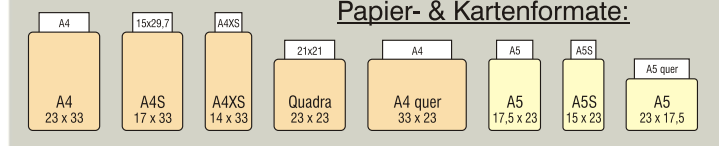

Einschubsysteme:

Farben:

Präge-Klischee
bis 50 x 100 mm € 130,00.

Prägung ab 25 Karten kostenlos.

Präge-Klischee
bis 50 x 100 mm € 130,00.

Prägung ab 25 Karten kostenlos.

Tageskartenhalterung
zum Klappen (nur bei A4 Karten)
Aufpreis € 2,00.

Papier- & Kartenformate:

CALABRIA mit Einschub für:	2 Sichtseiten	4 Sichtseiten	6 Sichtseiten	8 Sichtseiten	10 Sichtseiten	12 Sichtseiten	14 Sichtseiten
A4, A4S, A4XS, A4 Qaudra, A4 quer Preise pro Karte in Euro exkl. MwSt.:	24,70	28,70	32,70	36,70	40,70	44,70	48,70
CALABRIA mit Einschub für:	2 Sichtseiten	4 Sichtseiten	6 Sichtseiten	8 Sichtseiten	10 Sichtseiten	12 Sichtseiten	14 Sichtseiten
A5, A5S, A5 quer Preise pro Karte in Euro exkl. MwSt.:	22,70	26,70	30,70	34,70	38,70	42,70	46,70