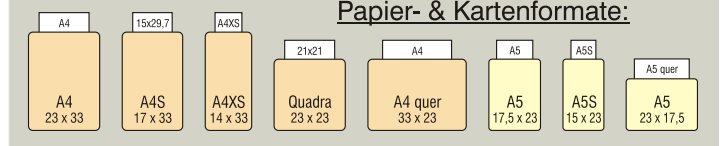

### Farben:

Rückenbindung  
mit Patentkordel

Tageskartenhalterung  
zum Klappen (nur bei A4 Karten)  
Aufpreis € 2,00.

Präge-Klischee  
bis 50 x 100 mm € 130,00.

Prägung ab 25 Karten kostenlos.

### Papier- & Kartenformate:

CAPRI mit Einschub für:	2 Sichtseiten	4 Sichtseiten	6 Sichtseiten	8 Sichtseiten	10 Sichtseiten	12 Sichtseiten	14 Sichtseiten
A4, A4S, A4XS, A4 Qaudra, A4 quer Preise pro Karte in Euro exkl. MwSt.:	24,70	28,70	32,70	36,70	40,70	44,70	48,70
CAPRI mit Einschub für:	2 Sichtseiten	4 Sichtseiten	6 Sichtseiten	8 Sichtseiten	10 Sichtseiten	12 Sichtseiten	14 Sichtseiten
A5, A5S, A5 quer Preise pro Karte in Euro exkl. MwSt.:	22,70	26,70	30,70	34,70	38,70	42,70	46,70