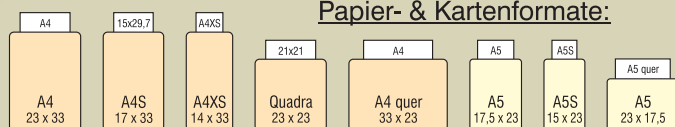

Einschubsysteme:

Farben:

Efanta hell

Efanta dunkel

Motivpapier
mit Einschubfenster

Papier- & Kartenformate:

CARTONA mit Einschub für:	2 Sichtseiten	4 Sichtseiten	6 Sichtseiten	8 Sichtseiten	10 Sichtseiten	12 Sichtseiten	14 Sichtseiten
A4, A4S, A4XS, A4 Qaudra, A4 quer Preise pro Karte in Euro exkl. MwSt.:	18,00	20,00	22,00	24,00	26,00	28,00	30,00
CARTONA mit Einschub für:	2 Sichtseiten	4 Sichtseiten	6 Sichtseiten	8 Sichtseiten	10 Sichtseiten	12 Sichtseiten	14 Sichtseiten
A5, A5S, A5 quer Preise pro Karte in Euro exkl. MwSt.:	16,00	18,00	20,00	22,00	24,00	26,00	28,00