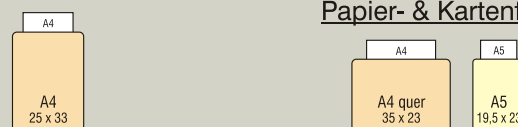

### Farben:

Holzschiene geschraubt

Tageskartenhalterung zum Klappen (nur bei A4 Karten)  
Aufpreis € 2,00.

Präge-Klischee bis 50 x 100 mm € 130,00.

Prägung ab 25 Karten kostenlos.

### Papier- & Kartenformate:

HOLZ mit Einschub für:	2 Sichtseiten	4 Sichtseiten	6 Sichtseiten	8 Sichtseiten	10 Sichtseiten	12 Sichtseiten	14 Sichtseiten
A4, A4 quer Preise pro Karte in Euro exkl. MwSt.:	24,70	28,70	32,70	36,70	40,70	44,70	48,70
HOLZ mit Einschub für:	2 Sichtseiten	4 Sichtseiten	6 Sichtseiten	8 Sichtseiten	10 Sichtseiten	12 Sichtseiten	14 Sichtseiten
A5 Preise pro Karte in Euro exkl. MwSt.:	21,60	24,90	28,20	29,50	32,80	36,10	39,40