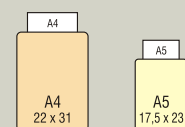

KLEMMCARD

- > robuste Buchleinenkarte
- > einfache Handhabung durch Klemmrücken
- > variable Blattanzahl
- > abwischbar
- > Umschlagkanten geschlossen

Buchleinen-Farben:

Klemmrücken

Präge-Klischee
bis 50 x 100 mm € 130,00.

Prägung ab 25 Karten kostenlos.

Papier- & Kartenformate:

KLEMMCARD mit Einschub für:

A4
Preise pro Karte in Euro exkl. MwSt.: 28,00

KLEMMCARD mit Einschub für:

A5
Preise pro Karte in Euro exkl. MwSt.: 24,70