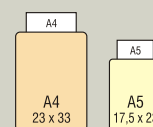

Effektfenster hoch

Effektfenster breit

Effektfenster oval

Papier- & Kartenformate:

LEDANO ROBUSTA EFFEKT mit Einschub für:

A4

Preise pro Karte in Euro exkl. MwSt.:

4 Sichtseiten 8 Sichtseiten 12 Sichtseiten 16 Sichtseiten 20 Sichtseiten

22,20 24,20 26,20 28,20 30,20

LEDANO ROBUSTA EFFEKT mit Einschub für:

A5

Preise pro Karte in Euro exkl. MwSt.:

4 Sichtseiten 8 Sichtseiten 12 Sichtseiten 16 Sichtseiten 20 Sichtseiten

18,20 19,60 21,40 23,00 24,60