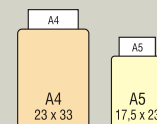

Einschubsystem: transparente Doppelhüllen

Farben:

dunkelbraun

rot

dunkelgrün

Rückenbindung
mit Patentkordel

Tageskartenhalterung
zum Klappen (nur bei A4 Karten)
Aufpreis € 2,00.

Präge-Klischee
bis 50 x 100 mm € 130,00.

Prägung ab 25 Karten kostenlos.

Papier- & Kartenformate:

LEDANO ROBUSTA mit Einschub für:	4 Sichtseiten	8 Sichtseiten	12 Sichtseiten	16 Sichtseiten	20 Sichtseiten
A4 Preise pro Karte in Euro exkl. MwSt.:	21,00	23,00	25,00	27,00	29,00
LEDANO ROBUSTA mit Einschub für:	4 Sichtseiten	8 Sichtseiten	12 Sichtseiten	16 Sichtseiten	20 Sichtseiten
A5 Preise pro Karte in Euro exkl. MwSt.:	17,00	18,60	20,20	21,80	23,40