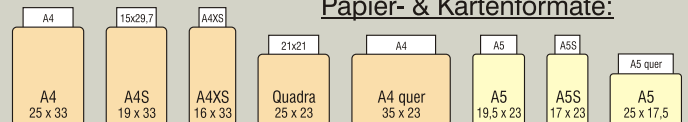

### Farben:

Metallschiene geschraubt silber

Metallschiene geschraubt gold

Holzschiene geschraubt  
Aufpreis pro Karte 2,00

Tageskartenhalterung  
zum Klappen (nur bei A4 Karten)  
Aufpreis € 2,00.

### Papier- & Kartenformate:

LEDARINO mit Einschub für:	2 Sichtseiten	4 Sichtseiten	6 Sichtseiten	8 Sichtseiten	10 Sichtseiten	12 Sichtseiten	14 Sichtseiten
A4, A4S, A4XS, A4 Qaudra, A4 quer Preise pro Karte in Euro exkl. MwSt.:	24,70	28,70	32,70	36,70	40,70	44,70	48,70

LEDARINO mit Einschub für:	2 Sichtseiten	4 Sichtseiten	6 Sichtseiten	8 Sichtseiten	10 Sichtseiten	12 Sichtseiten	14 Sichtseiten
A5, A5S, A5 quer Preise pro Karte in Euro exkl. MwSt.:	19,60	22,90	26,20	29,50	32,80	36,10	42,70