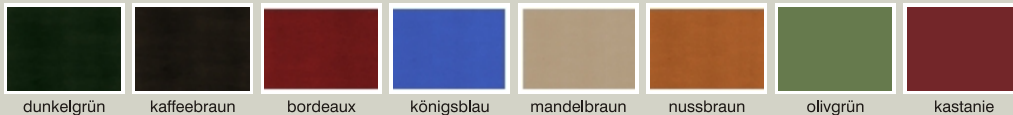

## LEDARINO

- > unempfindlich - aus Recyclingleder
- > mit matter oder glatter Oberfläche
- > mit oder ohne Titelfensterstanzung
- > Perfect Card Einschubhüllen
- > Fensterstanzung zur eigenen Titelformgestaltung
- > 8 Farben
- > abwischbar
- > Metallecken
- > variable Seitenanzahl
- > Holz- oder Metallrücken geschraubt
- > Logoprägung möglich

### Farben:

Metallschiene geschraubt silber

Metallschiene geschraubt gold

Holzschiene geschraubt  
Aufpreis pro Karte 2,00

Tageskartenhalterung  
zum Klappen (nur bei A4 Karten)  
Aufpreis € 2,00.