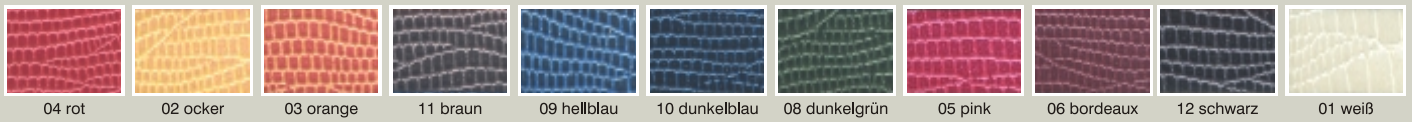

LEGUANA HARDCOVER

- > verblüffend, naturgetreue Narbungen
- > elegantes Glanz-Finisch
- > 11 modische Farben
- > Fett- und wasserabweisend
- > abwischbar
- > Umschlagkanten geschlossen
- > Metallecken
- > Patentkordelbindung
- > variable Seitenanzahl

Einschubsysteme:

Farben:

Rückenbindung
mit Patentkordel

Präge-Klischee
bis 50 x 100 mm € 130,00.

Prägung ab 25 Karten kostenlos.

Tageskartenhalterung
zum Klappen (nur bei A4 Karten)
Aufpreis € 2,00.

Papier- & Kartenformate:

| LEGUANA mit Einschub für: | 2 Sichtseiten | 4 Sichtseiten | 6 Sichtseiten | 8 Sichtseiten | 10 Sichtseiten | 12 Sichtseiten | 14 Sichtseiten |
|----------------------------------------------------------------------------|------------------|------------------|------------------|------------------|-------------------|-------------------|-------------------|
| A4, A4S, A4XS, A4 Qaudra, A4 quer Preise pro Karte in Euro exkl. MwSt.: | 24,70 | 28,70 | 32,70 | 36,70 | 40,70 | 44,70 | 48,70 |