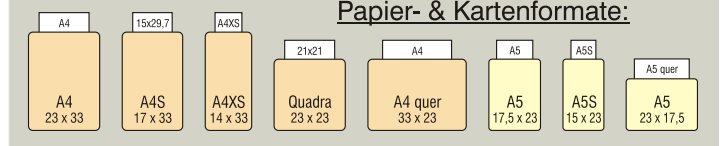

Einschubsysteme:

Farben:

Rückenbindung
mit Patentkordel

Präge-Klischee
bis 50 x 100 mm € 130,00.

Prägung ab 25 Karten kostenlos.

Tageskartenhalterung
zum Klappen (nur bei A4 Karten)
Aufpreis € 2,00.

Papier- & Kartenformate:

| LEGUANA mit Einschub für: | 2 Sichtseiten | 4 Sichtseiten | 6 Sichtseiten | 8 Sichtseiten | 10 Sichtseiten | 12 Sichtseiten | 14 Sichtseiten |
|----------------------------------------------------------------------------|------------------|------------------|------------------|------------------|-------------------|-------------------|-------------------|
| A4, A4S, A4XS, A4 Qaudra, A4 quer Preise pro Karte in Euro exkl. MwSt.: | 24,70 | 28,70 | 32,70 | 36,70 | 40,70 | 44,70 | 48,70 |

| LEGUANA mit Einschub für: | 2 Sichtseiten | 4 Sichtseiten | 6 Sichtseiten | 8 Sichtseiten | 10 Sichtseiten | 12 Sichtseiten | 14 Sichtseiten |
|-----------------------------------------------------------|------------------|------------------|------------------|------------------|-------------------|-------------------|-------------------|
| A5, A5S, A5 quer Preise pro Karte in Euro exkl. MwSt.: | 22,70 | 26,70 | 30,70 | 34,70 | 38,70 | 42,70 | 46,70 |