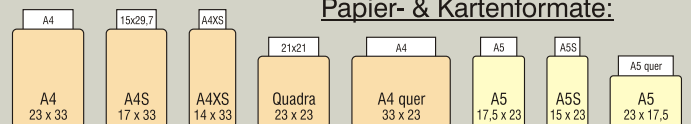

### Farben:

10100 louisiana 10010 louisiana 10020 louisiana 10110 louisiana 10070 louisiana

Präge-Klischee  
bis 50 x 100 mm € 130,00.

Prägung ab 25 Karten kostenlos.

Tageskartenhalterung  
zum Klappen (nur bei A4 Karten)  
Aufpreis € 2,00.

### Papier- & Kartenformate:

LOUISIANA mit Einschub für:	2 Sichtseiten	4 Sichtseiten	6 Sichtseiten	8 Sichtseiten	10 Sichtseiten	12 Sichtseiten	14 Sichtseiten
A4, A4S, A4XS, A4 Qaudra, A4 quer Preise pro Karte in Euro exkl. MwSt.:	24,70	28,70	32,70	36,70	40,70	44,70	48,70
LOUISIANA mit Einschub für:	2 Sichtseiten	4 Sichtseiten	6 Sichtseiten	8 Sichtseiten	10 Sichtseiten	12 Sichtseiten	14 Sichtseiten
A5, A5S, A5 quer Preise pro Karte in Euro exkl. MwSt.:	22,70	26,70	30,70	34,70	38,70	42,70	46,70