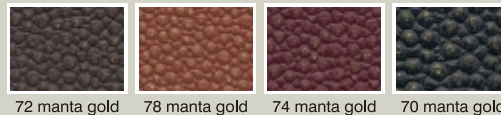

MANTA GOLD HARDCOVER

- > luxuriöse Oberfläche
- > dem exklusiven *Rochenleder nachempfunden
- > mit Goldspitzen veredelt
- > überraschendes Griff- und Sichterlebnis
- > 4 exklusive Farben
- > Fett- und wasserabweisend
- > abwischbar
- > Umschlagkanten geschlossen
- > Metallecken
- > Patentkordelbindung
- > variable Seitenanzahl

*Rochenleder wurde vor Jahrhunderten für teure Möbel, Schuhe, Taschen und Schmuckkästchen verwendet. Ein äußerst strapazierfähiges und kostbares Leder.

Einschubsysteme:

Farben:

Gold- oder Silberecken

Präge-Klischee
bis 50 x 100 mm € 130,00.

Prägung ab 25 Karten kostenlos.

Tageskartenhalterung
zum Klappen (nur bei A4 Karten)
Aufpreis € 2,00.

Papier- & Kartenformate:

MANTA GOLD mit Einschub für:	2 Sichtseiten	4 Sichtseiten	6 Sichtseiten	8 Sichtseiten	10 Sichtseiten	12 Sichtseiten	14 Sichtseiten
A4, A4S, A4XS, A4 Qaudra, A4 quer Preise pro Karte in Euro exkl. MwSt.:	24,70	28,70	32,70	36,70	40,70	44,70	48,70
MANTA GOLD mit Einschub für:	2 Sichtseiten	4 Sichtseiten	6 Sichtseiten	8 Sichtseiten	10 Sichtseiten	12 Sichtseiten	14 Sichtseiten
A5, A5S, A5 quer Preise pro Karte in Euro exkl. MwSt.:	22,70	26,70	30,70	34,70	38,70	42,70	46,70