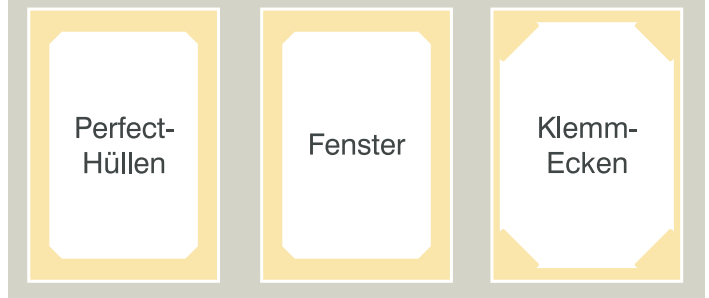

Einschubsysteme: