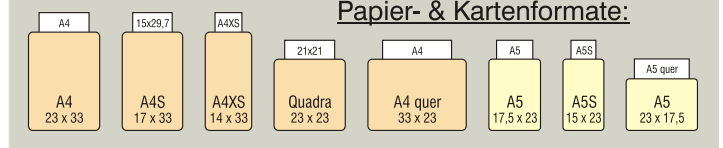

Prägung ab 25 Karten kostenlos.

Tageskartenhalterung
zum Klappen (nur bei A4 Karten)
Aufpreis € 2,00.

Papier- & Kartenformate:

MANTA GOLD mit Einschub für:	2 Sichtseiten	4 Sichtseiten	6 Sichtseiten	8 Sichtseiten	10 Sichtseiten	12 Sichtseiten	14 Sichtseiten
A4, A4S, A4XS, A4 Qaudra, A4 quer Preise pro Karte in Euro exkl. MwSt.:	24,70	28,70	32,70	36,70	40,70	44,70	48,70
MANTA GOLD mit Einschub für:	2 Sichtseiten	4 Sichtseiten	6 Sichtseiten	8 Sichtseiten	10 Sichtseiten	12 Sichtseiten	14 Sichtseiten
A5, A5S, A5 quer Preise pro Karte in Euro exkl. MwSt.:	22,70	26,70	30,70	34,70	38,70	42,70	46,70