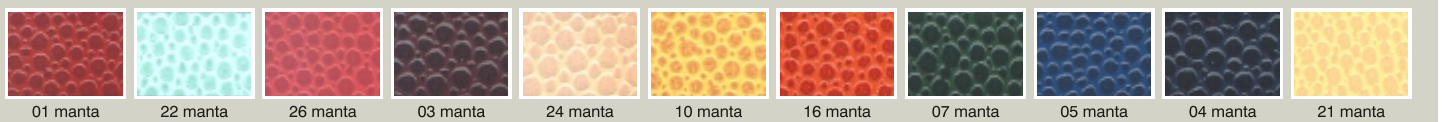

MANTA HARDCOVER

- > perlige Struktur mit feinem Griff
- > 11 Farben
- > Fett- und wasserabweisend
- > abwischbar
- > Umschlagkanten geschlossen
- > Metallecken
- > Patentkordelbindung
- > variable Seitenanzahl

Einschubsysteme:

Farben:

Rückenbindung
mit Patentkordel

Tageskartenhalterung
zum Klappen (nur bei A4 Karten)
Aufpreis € 2,00.

Präge-Klischee
bis 50 x 100 mm € 130,00.

Prägung ab 25 Karten kostenlos.

Papier- & Kartenformate:

MANTA mit Einschub für:	2 Sichtseiten	4 Sichtseiten	6 Sichtseiten	8 Sichtseiten	10 Sichtseiten	12 Sichtseiten	14 Sichtseiten
A4, A4S, A4XS, A4 Qaudra, A4 quer Preise pro Karte in Euro exkl. MwSt.:	24,70	28,70	32,70	36,70	40,70	44,70	48,70
MANTA mit Einschub für:	2 Sichtseiten	4 Sichtseiten	6 Sichtseiten	8 Sichtseiten	10 Sichtseiten	12 Sichtseiten	14 Sichtseiten
A5, A5S, A5 quer Preise pro Karte in Euro exkl. MwSt.:	22,70	26,70	30,70	34,70	38,70	42,70	46,70