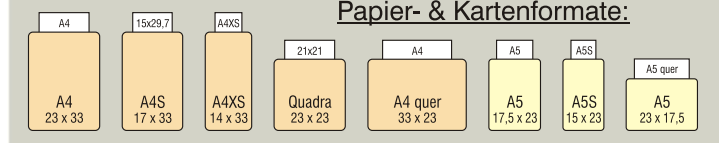

Einschubsysteme:

Farben:

Rückenbindung
mit Patentkordel

Tageskartenhalterung
zum Klappen (nur bei A4 Karten)
Aufpreis € 2,00.

Präge-Klischee
bis 50 x 100 mm € 130,00.

Prägung ab 25 Karten kostenlos.

Papier- & Kartenformate:

MANTA mit Einschub für:	2 Sichtseiten	4 Sichtseiten	6 Sichtseiten	8 Sichtseiten	10 Sichtseiten	12 Sichtseiten	14 Sichtseiten
A4, A4S, A4XS, A4 Qaudra, A4 quer Preise pro Karte in Euro exkl. MwSt.:	24,70	28,70	32,70	36,70	40,70	44,70	48,70
MANTA mit Einschub für:	2 Sichtseiten	4 Sichtseiten	6 Sichtseiten	8 Sichtseiten	10 Sichtseiten	12 Sichtseiten	14 Sichtseiten
A5, A5S, A5 quer Preise pro Karte in Euro exkl. MwSt.:	22,70	26,70	30,70	34,70	38,70	42,70	46,70