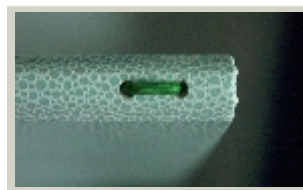

MANTA HARDCOVER

- > perlige Struktur mit feinem Griff
- > 11 Farben
- > Fett- und wasserabweisend
- > abwischbar
- > Umschlagkanten geschlossen
- > Metallecken
- > Patentkordelbindung
- > variable Seitenanzahl

Einschubsysteme:

Farben:

Rückenbindung
mit Patentkordel

Tageskartenhalterung
zum Klappen (nur bei A4 Karten)
Aufpreis € 2,00.

Präge-Klischee
bis 50 x 100 mm € 130,00.

Prägung ab 25 Karten kostenlos.

Papier- & Kartenformate: