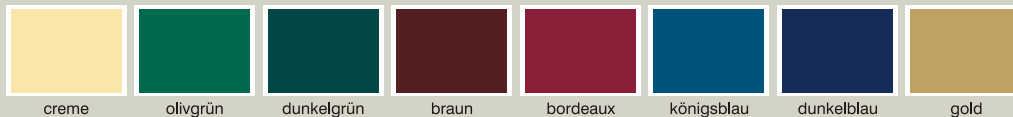

PERFECT CARD

- > Allroundeinschubkarte
- > Titelseite individuell gestaltbar
- > 2 - 20 variable Sichtseiten
- > Metallschiene geschraubt
- > Metallecken
- > unempfindlicher Kunststoff
- > Perloberfläche

Einschubsysteme:

Farben:

Metallschiene geschraubt silber
Aufpreis pro Karte 2,00

Metallschiene geschraubt gold
Aufpreis pro Karte 2,00

Holzschiene geschraubt
Aufpreis pro Karte 2,00

Tageskartenhalterung
zum Klappen (nur bei A4 Karten)
Aufpreis € 2,00.