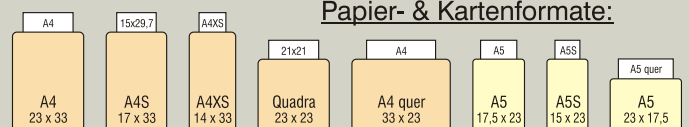

Einschubsysteme:

Farben:

Metallschiene geschraubt silber
Aufpreis pro Karte 2,00

Metallschiene geschraubt gold
Aufpreis pro Karte 2,00

Holzschiene geschraubt
Aufpreis pro Karte 2,00

Tageskartenhalterung
zum Klappen (nur bei A4 Karten)
Aufpreis € 2,00.

Papier- & Kartenformate:

| PERFECT CARD mit Einschub für: | 2 Sichtseiten | 4 Sichtseiten | 6 Sichtseiten | 8 Sichtseiten | 10 Sichtseiten | 12 Sichtseiten | 14 Sichtseiten |
|--|---------------|---------------|---------------|---------------|----------------|----------------|----------------|
| A4, A4S, A4XS, A4 Qaudra, A4 quer Preise pro Karte in Euro exkl. MwSt.: | 9,00 | 15,00 | 19,00 | 23,00 | 27,00 | 31,00 | 35,00 |
| PERFECT CARD mit Einschub für: | 2 Sichtseiten | 4 Sichtseiten | 6 Sichtseiten | 8 Sichtseiten | 10 Sichtseiten | 12 Sichtseiten | 14 Sichtseiten |
| A5, A5S, A5 quer Preise pro Karte in Euro exkl. MwSt.: | 8,00 | 13,00 | 16,00 | 19,00 | 22,00 | 25,00 | 28,00 |