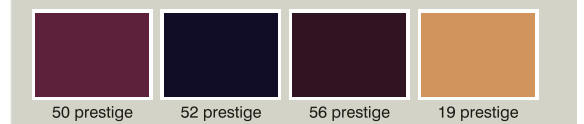

PRESTIGE

- > 50 x 60 cm übergroße Weinmappe
- > samtige Optik und genarbte Struktur
- > in 4 edlen Farben
- > Fett- und wasserabweisend
- > abwischbar
- > Umschlagkanten geschlossen
- > Metallecken
- > Patentkordelbindung
- > variable Seitenanzahl

Einschubsysteme:

Farben:

Rückenbindung
mit Patentkordel

Seidenband-Tageskartenhalterung
Umschlag innen Aufpreis € 2,60.

Präge-Klischee
bis 50 x 100 mm € 130,00.

Prägung ab 25 Karten kostenlos.

Papier- & Kartenformate: