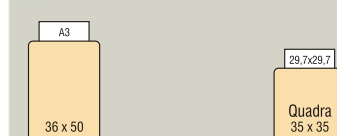

Einschubsysteme:

Farben:

Rückenbindung
mit Patentkordel

Seidenband-Tageskartenhalterung
Umschlag innen Aufpreis € 2,60.

Präge-Klischee
bis 50 x 100 mm € 130,00.

Prägung ab 25 Karten kostenlos.

Papier- & Kartenformate:

PRESTIGE mit Einschub für:	4 Sichtseiten	8 Sichtseiten	12 Sichtseiten
A3 Preis pro Karte in Euro exkl. MwSt.:	41,00	55,00	69,00
PRESTIGE mit Einschub für:	4 Sichtseiten	8 Sichtseiten	12 Sichtseiten
Quadra Preise pro Karte in Euro exkl. MwSt.:	35,00	49,00	63,00