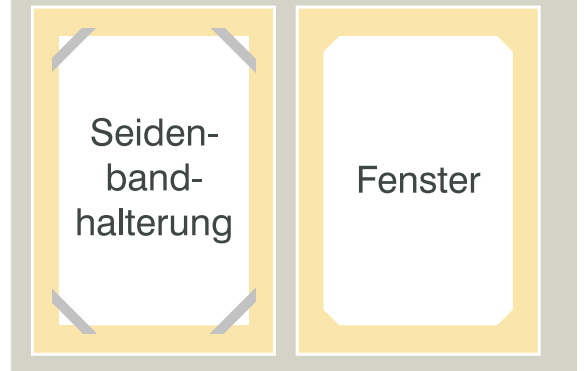

PRESTIGE

- > 50 x 60 cm übergroße Weinmappe
- > samtige Optik und genarbte Struktur
- > in 4 edlen Farben
- > Fett- und wasserabweisend
- > abwischbar
- > Umschlagkanten geschlossen
- > Metallecken
- > Patentkordelbindung
- > variable Seitenanzahl

Einschubsysteme:

Farben:

Rückenbindung
mit Patentkordel

Seidenband-Tageskartenhalterung
Umschlag innen Aufpreis € 2,60.

Präge-Klischee
bis 50 x 100 mm € 130,00.

Prägung ab 25 Karten kostenlos.

Papier- & Kartenformate: