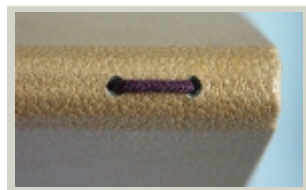

PRESTIGE

- > 50 x 60 cm übergroße Weinmappe
- > samtige Optik und genarbte Struktur
- > in 4 edlen Farben
- > Fett- und wasserabweisend
- > abwischbar
- > Umschlagkanten geschlossen
- > Metallecken
- > Patentkordelbindung
- > variable Seitenanzahl

Einschubsysteme:

Farben:

Rückenbindung
mit Patentkordel

Seidenband-Tageskartenhalterung
Umschlag innen Aufpreis € 2,60.

Präge-Klischee
bis 50 x 100 mm € 130,00.

Prägung ab 25 Karten kostenlos.

Papier- & Kartenformate: