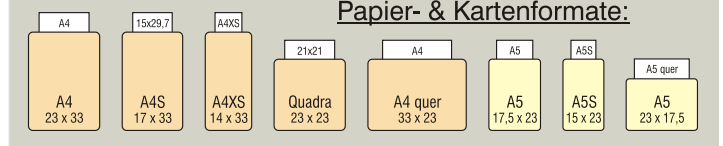

Gold- oder Silberecken

Tageskartenhalterung
zum Klappen (nur bei A4 Karten)
Aufpreis € 2,00.

Präge-Klischee
bis 50 x 100 mm € 130,00.

Prägung ab 25 Karten kostenlos.

Papier- & Kartenformate:

REPTIL mit Einschub für:	2 Sichtseiten	4 Sichtseiten	6 Sichtseiten	8 Sichtseiten	10 Sichtseiten	12 Sichtseiten	14 Sichtseiten
A4, A4S, A4XS, A4 Qaudra, A4 quer Preise pro Karte in Euro exkl. MwSt.:	24,70	28,70	32,70	36,70	40,70	44,70	48,70
REPTIL mit Einschub für:	2 Sichtseiten	4 Sichtseiten	6 Sichtseiten	8 Sichtseiten	10 Sichtseiten	12 Sichtseiten	14 Sichtseiten
A5, A5S, A5 quer Preise pro Karte in Euro exkl. MwSt.:	22,70	26,70	30,70	34,70	38,70	42,70	46,70