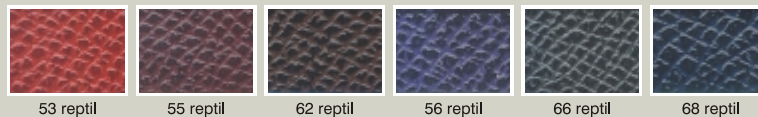

REPTIL HARDCOVER

- > originalgetreue Reptil-Prägung
- > einzigartige Oberfläche
- > 6 Farben
- > Fett- und wasserabweisend
- > abwischbar
- > Umschlagkanten geschlossen
- > Metallecken
- > Patentkordelbindung
- > variable Seitenanzahl

Einschubsysteme:

Farben:

53 reptil

55 reptil

62 reptil

56 reptil

66 reptil

68 reptil

Gold- oder Silberecken

Tageskartenhalterung
zum Klappen (nur bei A4 Karten)
Aufpreis € 2,00.

Präge-Klischee
bis 50 x 100 mm € 130,00.

Prägung ab 25 Karten kostenlos.

Papier- & Kartenformate:

REPTIL mit Einschub für:	2 Sichtseiten	4 Sichtseiten	6 Sichtseiten	8 Sichtseiten	10 Sichtseiten	12 Sichtseiten	14 Sichtseiten
A4, A4S, A4XS, A4 Qaudra, A4 quer Preise pro Karte in Euro exkl. MwSt.:	24,70	28,70	32,70	36,70	40,70	44,70	48,70
REPTIL mit Einschub für:	2 Sichtseiten	4 Sichtseiten	6 Sichtseiten	8 Sichtseiten	10 Sichtseiten	12 Sichtseiten	14 Sichtseiten
A5, A5S, A5 quer Preise pro Karte in Euro exkl. MwSt.:	22,70	26,70	30,70	34,70	38,70	42,70	46,70