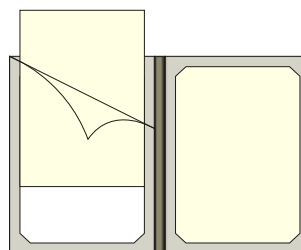

SEA PEARL HARDCOVER

- > feiner 2-färbiger Perleffekt
- > glatter Griff
- > 6 modische Farben
- > Fett- und wasserabweisend
- > abwischbar
- > Umschlagkanten geschlossen
- > Metallecken
- > Patentkordelbindung
- > variable Seitenanzahl

Einschubsysteme:

Farben:

Rückenbindung
mit Patentkordel

Tageskartenhalterung
zum Klappen (nur bei A4 Karten)
Aufpreis € 2,00.

Präge-Klischee
bis 50 x 100 mm € 130,00.

Prägung ab 25 Karten kostenlos.

Papier- & Kartenformate:

SEA PEARL mit Einschub für:	2 Sichtseiten	4 Sichtseiten	6 Sichtseiten	8 Sichtseiten	10 Sichtseiten	12 Sichtseiten	14 Sichtseiten
A4, A4S, A4XS, A4 Qaudra, A4 quer Preise pro Karte in Euro exkl. MwSt.:	24,70	28,70	32,70	36,70	40,70	44,70	48,70
SEA PEARL mit Einschub für:	2 Sichtseiten	4 Sichtseiten	6 Sichtseiten	8 Sichtseiten	10 Sichtseiten	12 Sichtseiten	14 Sichtseiten
A5, A5S, A5 quer Preise pro Karte in Euro exkl. MwSt.:	22,70	26,70	30,70	34,70	38,70	42,70	46,70