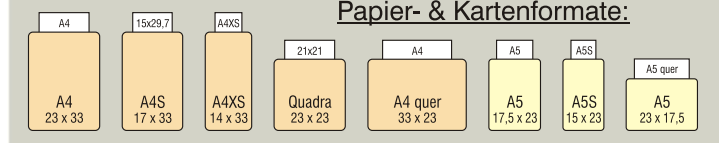

Einschubsysteme:

Farben:

Rückenbindung
mit Patentkordel

Tageskartenhalterung
zum Klappen (nur bei A4 Karten)
Aufpreis € 2,00.

Präge-Klischee
bis 50 x 100 mm € 130,00.

Prägung ab 25 Karten kostenlos.

Papier- & Kartenformate:

SEA PEARL mit Einschub für:	2 Sichtseiten	4 Sichtseiten	6 Sichtseiten	8 Sichtseiten	10 Sichtseiten	12 Sichtseiten	14 Sichtseiten
A4, A4S, A4XS, A4 Qaudra, A4 quer Preise pro Karte in Euro exkl. MwSt.:	24,70	28,70	32,70	36,70	40,70	44,70	48,70
SEA PEARL mit Einschub für:	2 Sichtseiten	4 Sichtseiten	6 Sichtseiten	8 Sichtseiten	10 Sichtseiten	12 Sichtseiten	14 Sichtseiten
A5, A5S, A5 quer Preise pro Karte in Euro exkl. MwSt.:	22,70	26,70	30,70	34,70	38,70	42,70	46,70