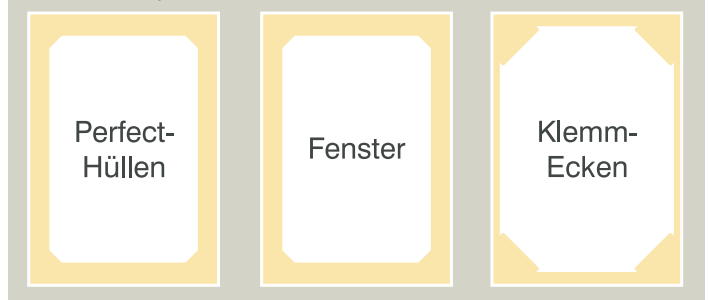

SEA PEARL HARDCOVER

- > feiner 2-färbiger Perleffekt
- > glatter Griff
- > 6 modische Farben
- > Fett- und wasserabweisend
- > abwischbar
- > Umschlagkanten geschlossen
- > Metallecken
- > Patentkordelbindung
- > variable Seitenanzahl

Einschubsysteme:

Farben:

Rückenbindung
mit Patentkordel

Tageskartenhalterung
zum Klappen (nur bei A4 Karten)
Aufpreis € 2,00.

Präge-Klischee
bis 50 x 100 mm € 130,00.

Prägung ab 25 Karten kostenlos.

Papier- & Kartenformate:

SEA PEARL mit Einschub für:	2 Sichtseiten	4 Sichtseiten	6 Sichtseiten	8 Sichtseiten	10 Sichtseiten	12 Sichtseiten	14 Sichtseiten
A4, A4S, A4XS, A4 Qaudra, A4 quer Preise pro Karte in Euro exkl. MwSt.:	24,70	28,70	32,70	36,70	40,70	44,70	48,70
SEA PEARL mit Einschub für:	2 Sichtseiten	4 Sichtseiten	6 Sichtseiten	8 Sichtseiten	10 Sichtseiten	12 Sichtseiten	14 Sichtseiten
A5, A5S, A5 quer Preise pro Karte in Euro exkl. MwSt.:	22,70	26,70	30,70	34,70	38,70	42,70	46,70