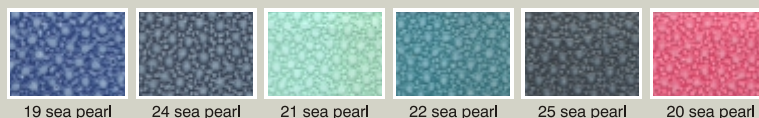

SEA PEARL HARDCOVER

- > feiner 2-färbiger Perleffekt
- > glatter Griff
- > 6 modische Farben
- > Fett- und wasserabweisend
- > abwischbar
- > Umschlagkanten geschlossen
- > Metallecken
- > Patentkordelbindung
- > variable Seitenanzahl

Einschubsysteme:

Farben:

Rückenbindung
mit Patentkordel

Tageskartenhalterung
zum Klappen (nur bei A4 Karten)
Aufpreis € 2,00.

Präge-Klischee
bis 50 x 100 mm € 130,00.

Prägung ab 25 Karten kostenlos.

Papier- & Kartenformate:

SEA PEARL mit Einschub für:	2 Sichtseiten	4 Sichtseiten	6 Sichtseiten	8 Sichtseiten	10 Sichtseiten	12 Sichtseiten	14 Sichtseiten
A4, A4S, A4XS, A4 Qaudra, A4 quer Preise pro Karte in Euro exkl. MwSt.:	24,70	28,70	32,70	36,70	40,70	44,70	48,70
SEA PEARL mit Einschub für:	2 Sichtseiten	4 Sichtseiten	6 Sichtseiten	8 Sichtseiten	10 Sichtseiten	12 Sichtseiten	14 Sichtseiten
A5, A5S, A5 quer Preise pro Karte in Euro exkl. MwSt.:	22,70	26,70	30,70	34,70	38,70	42,70	46,70