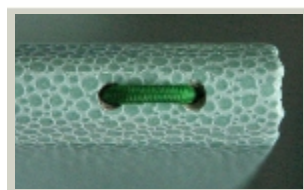

SEA PEARL HARDCOVER

- > feiner 2-färbiger Perleffekt
- > glatter Griff
- > 6 modische Farben
- > Fett- und wasserabweisend
- > abwischbar
- > Umschlagkanten geschlossen
- > Metallecken
- > Patentkordelbindung
- > variable Seitenanzahl

Einschubsysteme:

Farben:

Rückenbindung
mit Patentkordel

Tageskartenhalterung
zum Klappen (nur bei A4 Karten)
Aufpreis € 2,00.

Präge-Klischee
bis 50 x 100 mm € 130,00.

Prägung ab 25 Karten kostenlos.

Papier- & Kartenformate:

SEA PEARL mit Einschub für:	2 Sichtseiten	4 Sichtseiten	6 Sichtseiten	8 Sichtseiten	10 Sichtseiten	12 Sichtseiten	14 Sichtseiten
A4, A4S, A4XS, A4 Qaudra, A4 quer Preise pro Karte in Euro exkl. MwSt.:	24,70	28,70	32,70	36,70	40,70	44,70	48,70
SEA PEARL mit Einschub für:	2 Sichtseiten	4 Sichtseiten	6 Sichtseiten	8 Sichtseiten	10 Sichtseiten	12 Sichtseiten	14 Sichtseiten
A5, A5S, A5 quer Preise pro Karte in Euro exkl. MwSt.:	22,70	26,70	30,70	34,70	38,70	42,70	46,70