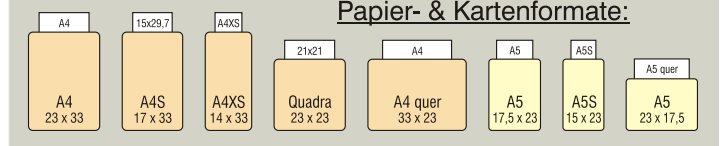

Einschubsysteme:

Farben:

Rückenbindung
mit Patentkordel

Tageskartenhalterung
zum Klappen (nur bei A4 Karten)
Aufpreis € 2,00.

Präge-Klischee
bis 50 x 100 mm € 130,00.

Prägung ab 25 Karten kostenlos.

Papier- & Kartenformate:

TANGO mit Einschub für:	2 Sichtseiten	4 Sichtseiten	6 Sichtseiten	8 Sichtseiten	10 Sichtseiten	12 Sichtseiten	14 Sichtseiten
A4, A4S, A4XS, A4 Qaudra, A4 quer Preise pro Karte in Euro exkl. MwSt.:	24,70	28,70	32,70	36,70	40,70	44,70	48,70
TANGO mit Einschub für:	2 Sichtseiten	4 Sichtseiten	6 Sichtseiten	8 Sichtseiten	10 Sichtseiten	12 Sichtseiten	14 Sichtseiten
A5, A5S, A5 quer Preise pro Karte in Euro exkl. MwSt.:	22,70	26,70	30,70	34,70	38,70	42,70	46,70