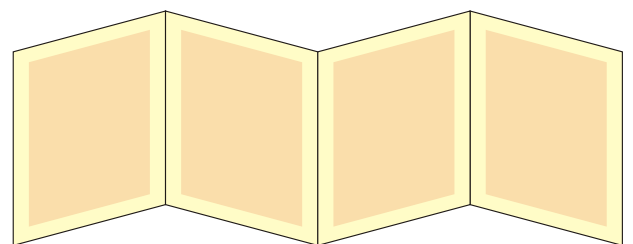

TRANSFIX

- > Garten und Terrassenkarte
- > 0,8 mm starke, transparente, matte Hartfolie mit einseitig oder doppelseitig aufgeschweißten Einschubfächern
- > fixe Seitenzahl, 4 - 8 Seiten
- > Fett- und wasserabweisend
- > abwischbar

4 Sichtseiten

6 Sichtseiten

8 Sichtseiten

Papier- & Kartenformate:

TRANSFIX Einschubfächer 1-seitig:	4 Sichtseiten	6 Sichtseiten	8 Sichtseiten
A4 Preise pro Karte in Euro exkl. MwSt.:	10,00	15,00	20,00
TRANSFIX Einschubfächer doppelseitig:	4 Sichtseiten	6 Sichtseiten	8 Sichtseiten
A4 Preise pro Karte in Euro exkl. MwSt.:	12,00	17,00	22,00
TRANSFIX Einschubfächer 1-seitig:	4 Sichtseiten	6 Sichtseiten	8 Sichtseiten
A5 Preise pro Karte in Euro exkl. MwSt.:	8,00	12,00	16,00
TRANSFIX Einschubfächer doppelseitig:	4 Sichtseiten	6 Sichtseiten	8 Sichtseiten
A5 Preise pro Karte in Euro exkl. MwSt.:	10,00	14,00	18,00