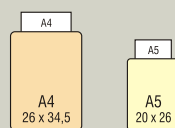

4 Sichtseiten

6 Sichtseiten

8 Sichtseiten

Papier- & Kartenformate:

TRANSFIX Einschubfächer 1-seitig:	4 Sichtseiten	6 Sichtseiten	8 Sichtseiten
A4 Preise pro Karte in Euro exkl. MwSt.:	10,00	15,00	20,00
TRANSFIX Einschubfächer doppelseitig:	4 Sichtseiten	6 Sichtseiten	8 Sichtseiten
A4 Preise pro Karte in Euro exkl. MwSt.:	12,00	17,00	22,00
TRANSFIX Einschubfächer 1-seitig:	4 Sichtseiten	6 Sichtseiten	8 Sichtseiten
A5 Preise pro Karte in Euro exkl. MwSt.:	8,00	12,00	16,00
TRANSFIX Einschubfächer doppelseitig:	4 Sichtseiten	6 Sichtseiten	8 Sichtseiten
A5 Preise pro Karte in Euro exkl. MwSt.:	10,00	14,00	18,00