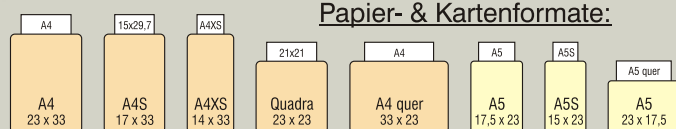

Einschubsysteme:

Farben:

Tageskartenhalterung
zum Klappen (nur bei A4 Karten)
Aufpreis € 2,00.

Präge-Klischee
bis 50 x 100 mm € 130,00.

Prägung ab 25 Karten kostenlos.

Papier- & Kartenformate:

TSARINA mit Einschub für:	2 Sichtseiten	4 Sichtseiten	6 Sichtseiten	8 Sichtseiten	10 Sichtseiten	12 Sichtseiten	14 Sichtseiten
A4, A4S, A4XS, A4 Qaudra, A4 quer Preise pro Karte in Euro exkl. MwSt.:	26,70	30,70	34,70	38,70	42,70	46,70	50,70
TSARINA mit Einschub für:	2 Sichtseiten	4 Sichtseiten	6 Sichtseiten	8 Sichtseiten	10 Sichtseiten	12 Sichtseiten	14 Sichtseiten
A5, A5S, A5 quer Preise pro Karte in Euro exkl. MwSt.:	23,70	27,70	31,70	35,70	39,70	43,70	47,70