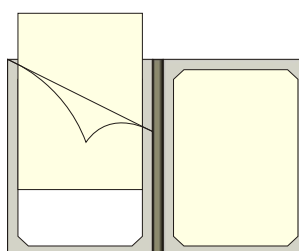

TSARINA CRUSH HARDCOVER

- > äußerst exklusives Material aus gecrushter Seide
- > mit schillernden Effekten - feinsten Haptik
- > dem Flair von purem Luxus
- > für extravagante Speisen- und Weinkarten
- > in 6 dezenten und warmen Farbtönen
- > Umschlagkanten geschlossen
- > Metallecken
- > Patentkordelbindung
- > variable Seitenanzahl

Einschubsysteme:

Farben:

Tageskartenhalterung
zum Klappen (nur bei A4 Karten)
Aufpreis € 2,00.

Präge-Klischee
bis 50 x 100 mm € 130,00.

Prägung ab 25 Karten kostenlos.

Papier- & Kartenformate:

TSARINA mit Einschub für:	2 Sichtseiten	4 Sichtseiten	6 Sichtseiten	8 Sichtseiten	10 Sichtseiten	12 Sichtseiten	14 Sichtseiten
A4, A4S, A4XS, A4 Qaudra, A4 quer Preise pro Karte in Euro exkl. MwSt.:	26,70	30,70	34,70	38,70	42,70	46,70	50,70
TSARINA mit Einschub für:	2 Sichtseiten	4 Sichtseiten	6 Sichtseiten	8 Sichtseiten	10 Sichtseiten	12 Sichtseiten	14 Sichtseiten
A5, A5S, A5 quer Preise pro Karte in Euro exkl. MwSt.:	23,70	27,70	31,70	35,70	39,70	43,70	47,70