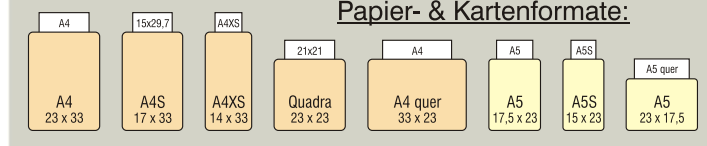

Einschubsysteme:

Farben:

Gold- oder Silberecken

Präge-Klischee
bis 50 x 100 mm € 130,00.

Prägung ab 25 Karten kostenlos.

Tageskartenhalterung
zum Klappen (nur bei A4 Karten)
Aufpreis € 2,00.

Papier- & Kartenformate:

ZEDER mit Einschub für:	2 Sichtseiten	4 Sichtseiten	6 Sichtseiten	8 Sichtseiten	10 Sichtseiten	12 Sichtseiten	14 Sichtseiten
A4, A4S, A4XS, A4 Qaudra, A4 quer Preise pro Karte in Euro exkl. MwSt.:	24,70	28,70	32,70	36,70	40,70	44,70	48,70
ZEDER mit Einschub für:	2 Sichtseiten	4 Sichtseiten	6 Sichtseiten	8 Sichtseiten	10 Sichtseiten	12 Sichtseiten	14 Sichtseiten
A5, A5S, A5 quer Preise pro Karte in Euro exkl. MwSt.:	22,70	26,70	30,70	34,70	38,70	42,70	46,70