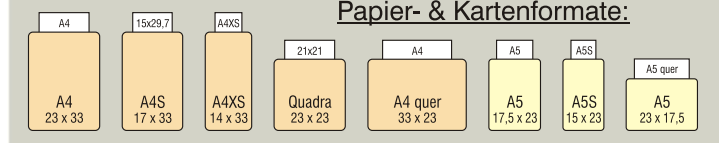

Einschubsysteme:

Farben:

Rückenbindung
mit Patentkordel

Tageskartenhalterung
zum Klappen (nur bei A4 Karten)
Aufpreis € 2,00.

Präge-Klischee
bis 50 x 100 mm € 130,00.

Prägung ab 25 Karten kostenlos.

Papier- & Kartenformate:

EUROLIN mit Einschub für:	2 Sichtseiten	4 Sichtseiten	6 Sichtseiten	8 Sichtseiten	10 Sichtseiten	12 Sichtseiten	14 Sichtseiten
A4, A4S, A4XS, A4 Qaudra, A4 quer Preise pro Karte in Euro exkl. MwSt.:	24,70	28,70	32,70	36,70	40,70	44,70	48,70
EUROLIN mit Einschub für:	2 Sichtseiten	4 Sichtseiten	6 Sichtseiten	8 Sichtseiten	10 Sichtseiten	12 Sichtseiten	14 Sichtseiten
A5, A5S, A5 quer Preise pro Karte in Euro exkl. MwSt.:	22,70	26,70	30,70	34,70	38,70	42,70	46,70