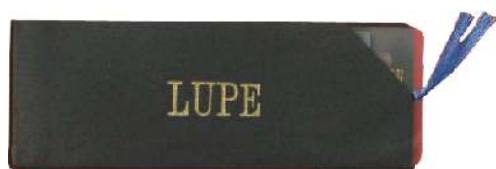

Wir haben was Sie täglich brauchen:
DIE SPEISEKARTE MIT INTEGRIERTER
LUPE

AUCH ZUM NACHRÜSTEN

aus unzerbrechlichem Kunststoff, hygienisch,
elastisch, 0,4 mm dünn und mit einer 3,5-fachen Vergrößerung.
Eine Lesehilfe zum **Angreifen** und nicht zum Aufsetzen!
Mit dem Aufdruck Ihres Logos - ein hervorragender Werbeträger!

Und nicht zu vergessen - **die Zeitersparnis** -
Sie brauchen nicht nochmals um die Brille zu laufen,
denn mit der eingebauten Lupe hat der Gast
sofort die Möglichkeit, die Karte lesen zu können!

LUPEN-NACHRÜST-SET

1 x Lupe 19 x 6,5 cm - 1 x Einsteckhülle schwarz - selbstklebend

**Hoch- oder
Querformat**

**1 Packung
zu 25 Stück**

75,-

exkl. MwSt + Versand

Preis per Stück 3,-

Logo-Goldprägung auf der Lupe ab 100 Stück:
Klischee einmalig 65,- Goldprägung per Stück 0,30