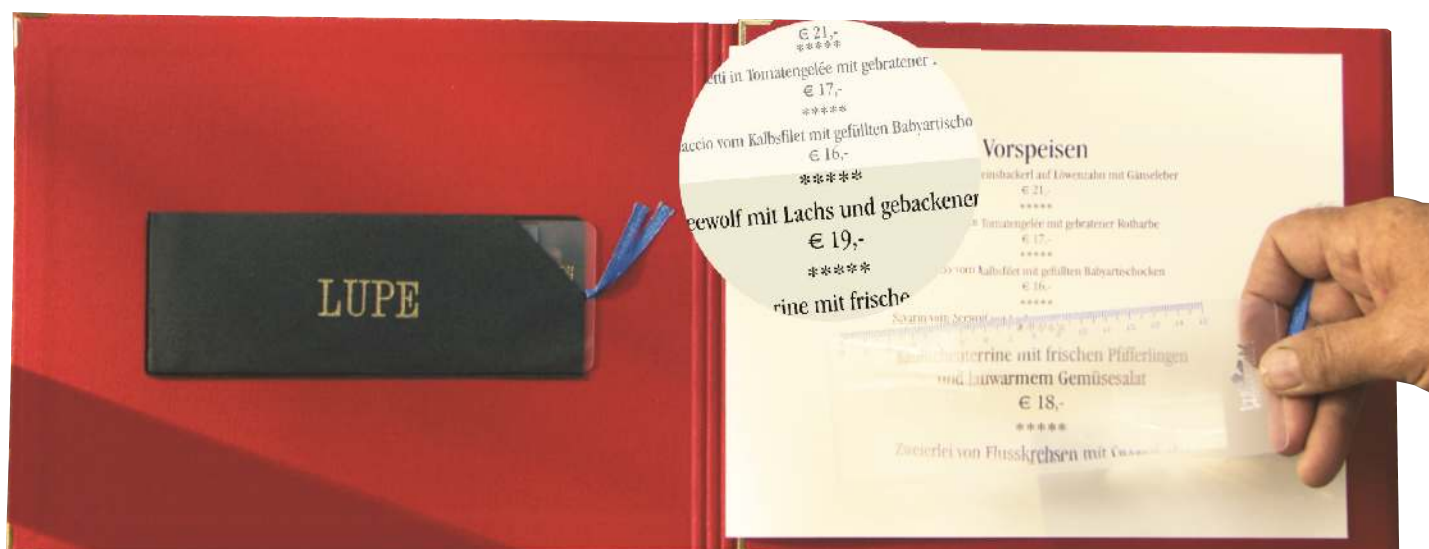

Wir haben was Sie täglich brauchen:
DIE SPEISEKARTE MIT INTEGRIERTER
LUPE

AUCH ZUM NACHRÜSTEN

aus unzerbrechlichem Kunststoff, hygienisch,
elastisch, 0,4 mm dünn und mit einer 3,5-fachen Vergrößerung.
Eine Lesehilfe zum **Angreifen** und nicht zum Aufsetzen!
Mit dem Aufdruck Ihres Logos - ein hervorragender Werbeträger!

Und nicht zu vergessen - **die Zeitersparnis** -
Sie brauchen nicht nochmals um die Brille zu laufen,
denn mit der eingebauten Lupe hat der Gast
sofort die Möglichkeit, die Karte lesen zu können!

LUPEN-NACHRÜST-SET

1 x Lupe 19 x 6,5 cm - 1 x Einsteckhülle schwarz - selbstklebend

**Hoch- oder
Querformat**

**1 Packung
zu 25 Stück**

75,-

exkl. MwSt + Versand

Preis per Stück 3,-

Logo-Goldprägung auf der Lupe ab 100 Stück:
Klischee einmalig 65,- Goldprägung per Stück 0,30